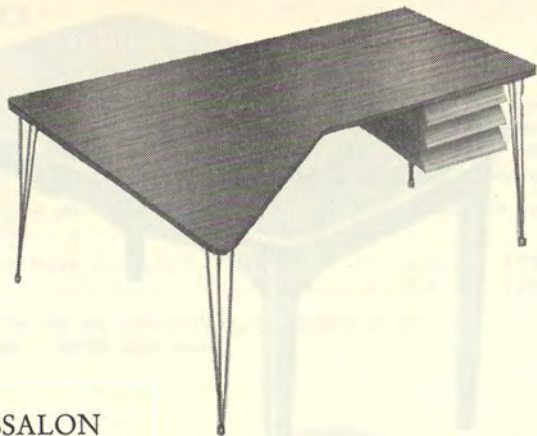

Modell ABSALON

Moderna linjer för moderna hem

Ett nyformat bord med tanke på det praktiska och trivsamma. Skivans form gör att man kan utnyttja ytan bättre. Absalon är försedd med 3-lådig hurts med snedställda lådförstycken. Hurtsen 29x25 cm, djup 60 cm med 3 lådor. Stadiga svarta stälben och skiva i mattbonad zapelimahogny eller teak.

5626 Skrivbord Absalon är 75 cm högt och med skiva 125x100 cm. Vikt 22 kg.

Pris i teak 145.00
Pris i mahogny 140.00